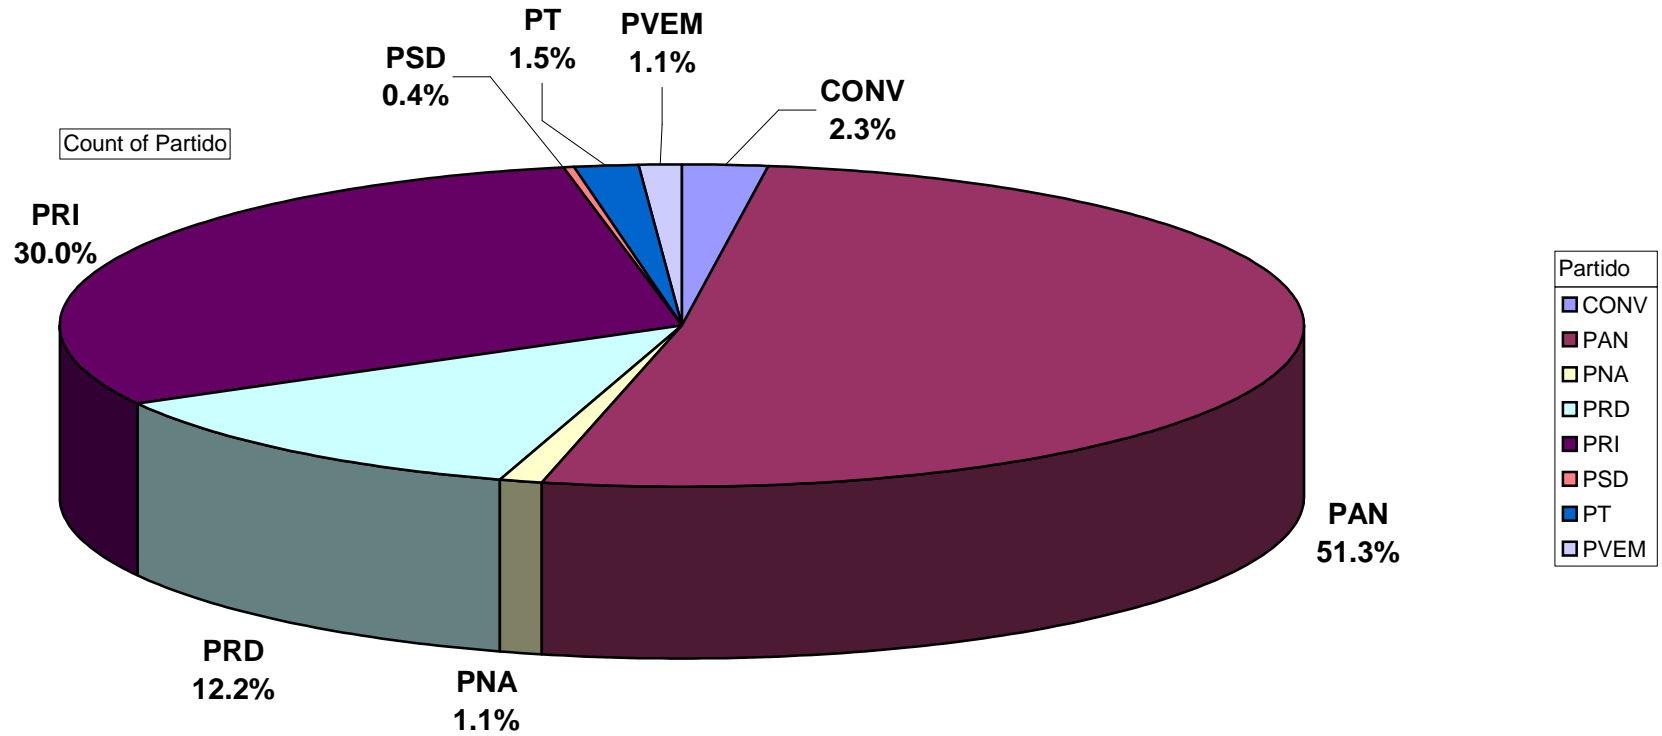

ACUMULADO DE NOTAS INFORMATIVAS POR PARTIDO Y PERIÓDICO Del 22 al 25 de Enero del 2009

Count of Partido

- Periódico
- Vallarta Opina
 - Sur de Jalisco
 - Semanario Costeño
 - Revista Página
 - Público
 - Proceso
 - Ocho Columnas
 - Noticias de la Provincia
 - Noti-Arandas
 - Mural
 - Metro
 - Meridiano
 - La Voz del Sur
 - La Prensa
 - La Jornada Jalisco
 - El Occidental
 - El Informador
 - El Arandense
 - Diario de Zapotlán
 - Diario de los Altos
 - Crítica
 - Antorcha Independiente
 - 7 Días

Nota: Cualquier Partido Político o Coalición no reflejado en la presente gráfica es indicativo de que no tuvo participación en el Periodo del Informe, Periódico o Plaza Respectiva

Partido

ACUMULADO DE NOTAS INFORMATIVAS POR PARTIDO Y PERIÓDICO