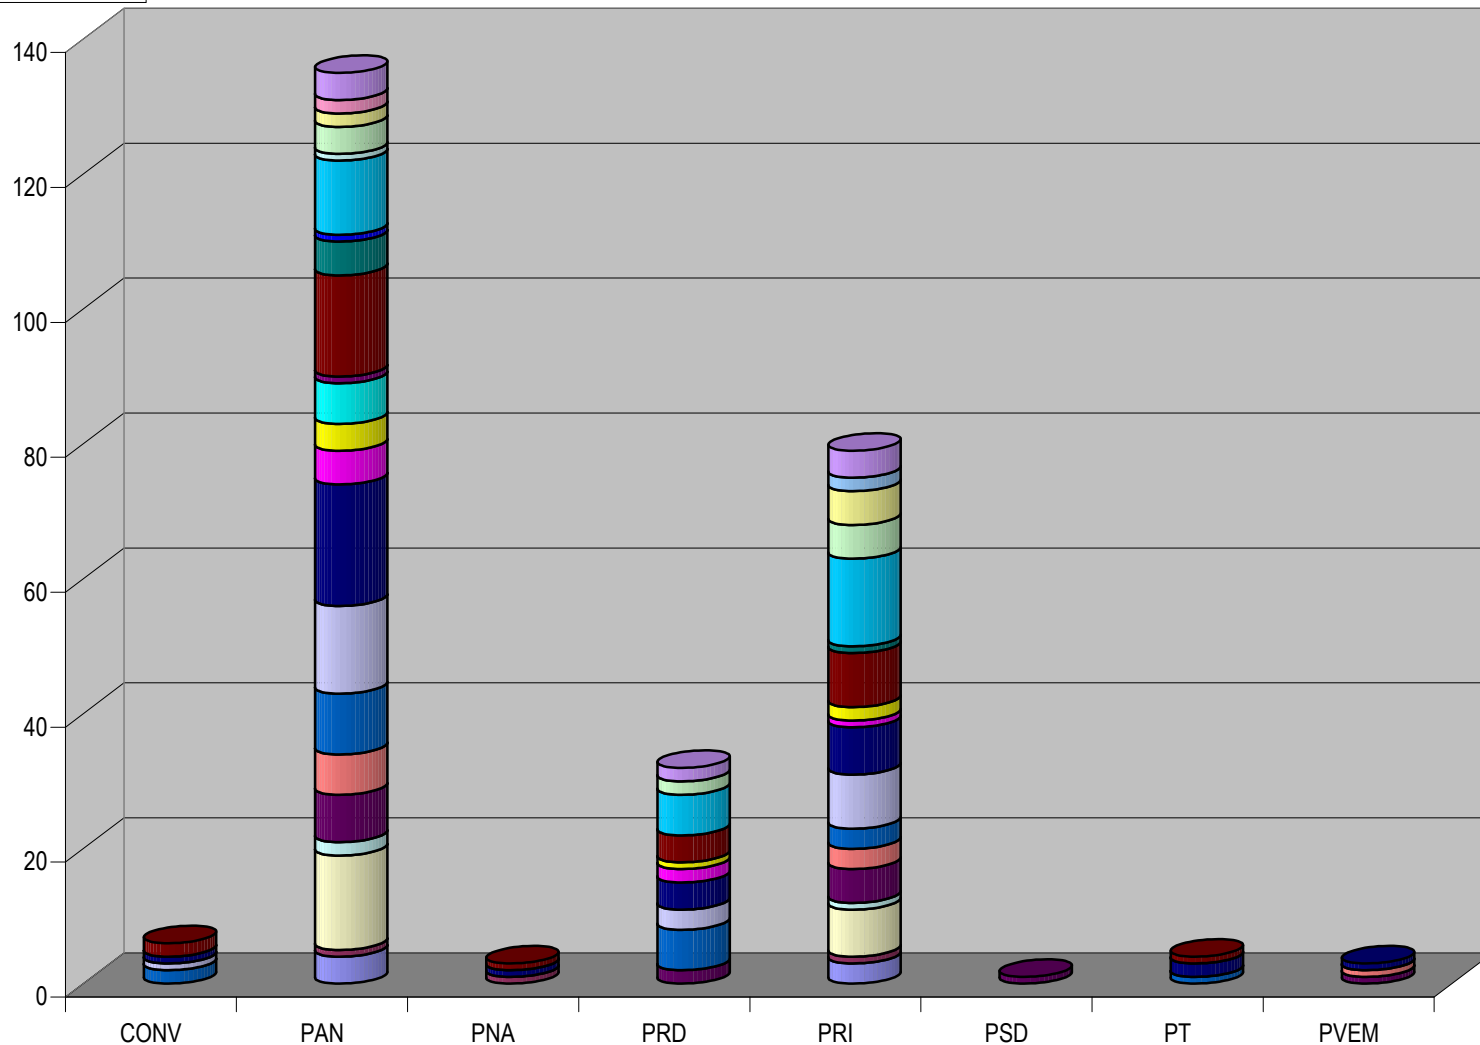

ACUMULADO DE NOTAS INFORMATIVAS POR PARTIDO Y PERIÓDICO Del 22 al 25 de Enero del 2009

Count of Partido

- Periódico
- Vallarta Opina
 - Sur de Jalisco
 - Semanario Costeño
 - Revista Página
 - Público
 - Proceso
 - Ocho Columnas
 - Noticias de la Provincia
 - Noti-Arandas
 - Mural
 - Metro
 - Meridiano
 - La Voz del Sur
 - La Prensa
 - La Jornada Jalisco
 - El Occidental
 - El Informador
 - El Arandense
 - Diario de Zapotlán
 - Diario de los Altos
 - Crítica
 - Antorcha Independiente
 - 7 Días

Nota: Cualquier Partido Político o Coalición no reflejado en la presente gráfica es indicativo de que no tuvo participación en el Periodo del Informe, Periódico o Plaza Respectiva

Partido

ACUMULADO DE NOTAS INFORMATIVAS POR PARTIDO Y PERIÓDICO

ACUMULADO DE NOTAS INFORMATIVAS POR PARTIDO, CIUDAD Y PERIÓDICO

Periódico
Noti-Arandas
El Arandense

	PAN	PRI	PVEM
Noti-Arandas	5	1	
El Arandense	6	3	1

Nota: Cualquier Partido Político o Coalición no reflejado en la presente gráfica es indicativo de que no tuvo participación en el Periodo del Informe, Periódico o Plaza Respectiva